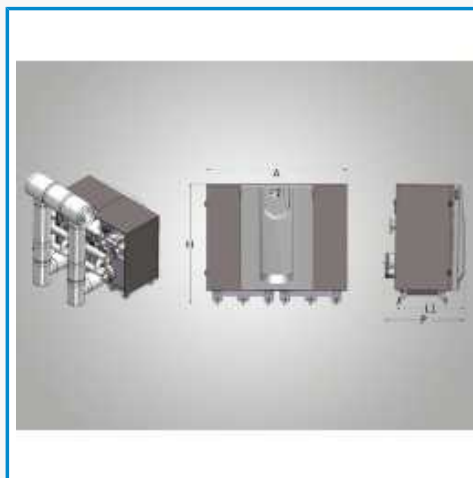

ADI CD / ADI MEGA

ALTA EFICIÊNCIA ENERGÉTICA NO MÍNIMO ESPAÇO A gama de caldeiras de condensação a gás modulantes ADI CD e ADI MEGA são de alto rendimento energético e têm consumo elétrico mínimo. Dimensões reduzidas O seu peso reduzido facilita o transporte e localização em obra (por exemplo: coberturas de edifícios novos ou existentes). Otimização do espaço na sala de caldeiras. Ampla gama de potências De 70 kW a 1,8 MW. Não necessitam acesso lateral para manutenção e...