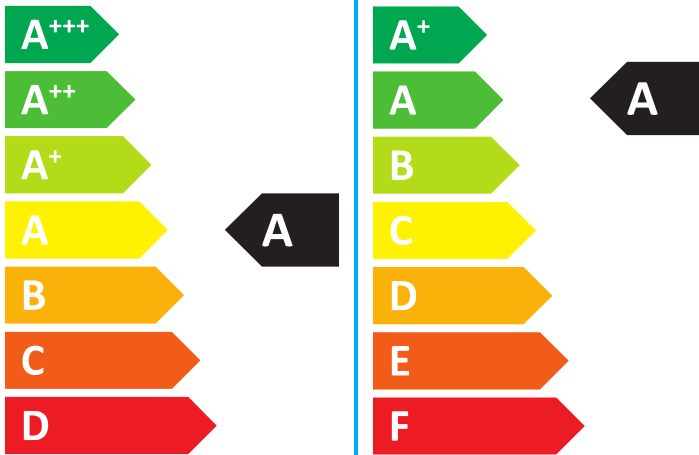

**ENERG**  
енергия · ενεργεια

Lifestar Connect  
LCP 24/30 C 23  
7736901835

44dB

24  
kW